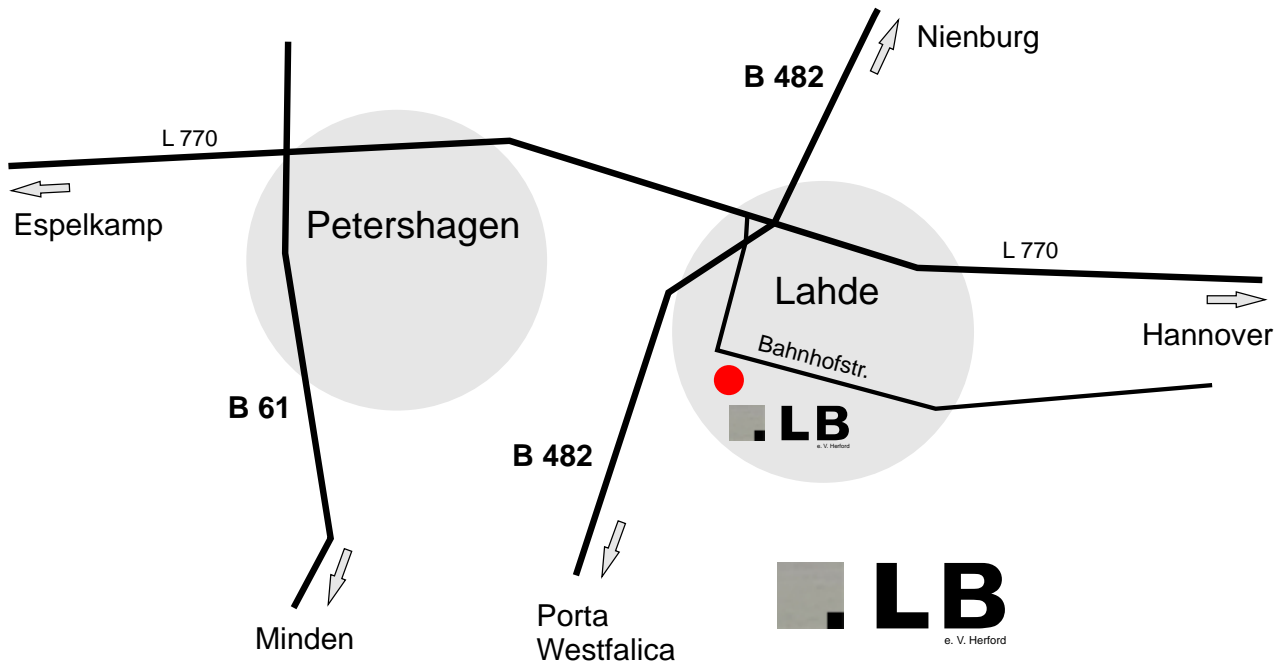

**Büro Petershagen-Lahde:**

Bahnhofstr. 6, 32469 Petershagen-Lahde, Tel.: 05702 775

---

**Anfahrt über B 482:**

Abfahrt Lahde – Ortsdurchgangsstr. – abknickender Vorfahrtsstr. folgen –  
sofort rechter Hand Bahnhofstr. 6

Landwirtschaftliche Buchstelle e.V. Herford -  
Außenstelle Lahde  
Bahnhofstr. 6  
32469 Petershagen-Lahde